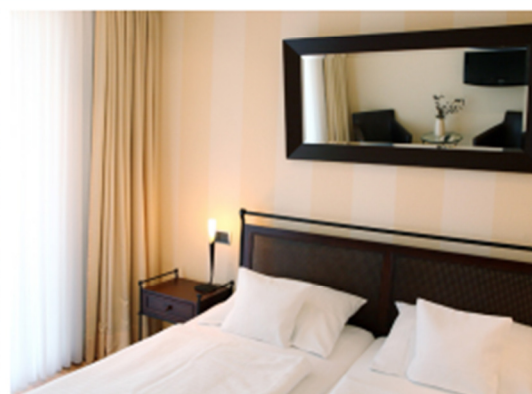

Wir freuen uns auf Sie!

Maifeld
SPORT- u. TAGUNGSHOTEL
RESTAURANT